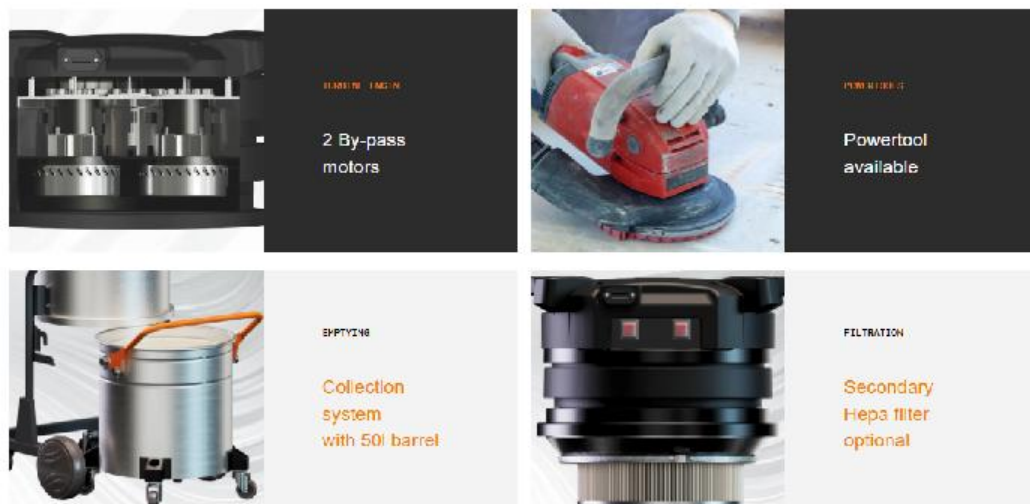

Agitação Manual

BASIC WM 250 é o aspirador industrial monofásico mais clássico e comum. 2 motores by-pass, capacidade de 50 litros, tambores de aço e filtragem convencional com filtro estelar. Esse modelo responde a muitas aplicações não específicas no campo industrial.

Importador e Representante Oficial

Especificações técnicas

Dados técnicos	WM 250 L BASIC	WM 250 M BASIC
MATERIAL PARA ASPIRAÇÃO	Poeira e líquidos	Poeira e líquidos
MOTORIZAÇÃO	Nr 2 Motores	Nr 2 Motores
MARCAÇÃO	-	-
POTÊNCIA	2200 W	2200 W
VOLTAGEM	230 V	230 V
FREQUENCIA	50 / 60 Hz	50 / 60 Hz
AMPERAGEM	9,6 A	9,6 A
CONSUMO DE AR	-	-
AIRFLOW	340 m3/h	340 m3/h
DEPRESSÃO	230 mBar	230 mBar
MAX DEPRESSÃO	-	-
ENTRADA DE SUÇÃO	Type C Cent. 70 mm	Type C Cent. 70 mm
DIMENSÕES	54x58 h135 cm	54x58 h135 cm
PESO	34	34
SISTEMA DE COLETA	Barrel	Barrel
CAPACIDADE DE COLETA	50 L	50 L
LONGOPAC	-	-
FLOATER ELÉTRICO	Opcional	Opcional
DIÂMETRO FILTRO	Ø 400 mm	Ø 400 mm
TIPO DE FILTRO	Star Polyester	Star Polyester
FILTRAGEM E PROPRIEDADES	L Antistático	M Antistático
SUPERFÍCIE DO FILTRO	13.000 cm ²	13.000 cm ²
LIMPEZA DO FILTRO	Manual Shaking	Manual Shaking
ESVAZIAMENTO DE LÍQUIDOS	-	-
FILTRO HEPA	Opcional H13 com 99,95% MPPS 0,12 µm	Opcional H13 com 99,95% MPPS 0,12 µm
SUPERFÍCIE FILTRANTE HEPA	-	-