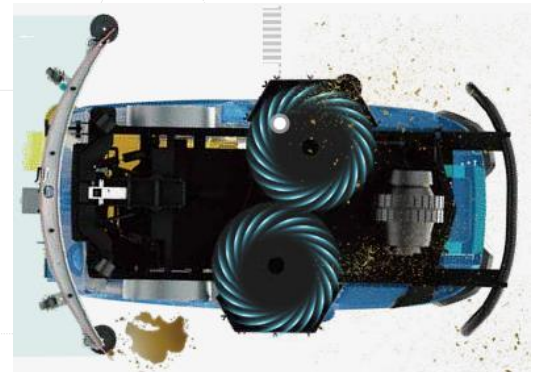

LAVADORA ASPIRADORA

ARIES 860 – Modelo Standard TVX

Refª 945Z090636

“A solução profissional inovadora!”

A nova geração de lavadoras/aspiradores para piso, associada ao signo do zodíaco de **Áries**, simbolizando a paixão e vitalidade. Aries é conhecido pelo seu entusiasmo e espírito pioneiro, que se alinha perfeitamente com as capacidades de limpeza de alta eficiência. Manobrabilidade flexível e design anticolisão, é ideal para todos os tipos de espaços públicos, como hospitais, escolas, shoppings, estacionamento, áreas residenciais, parques, etc.

CARACTERÍSTICAS:

LARGURA DE TRABALHO	mm	860
LARGURA DO RODO	mm	1100
PISTA DE TRABALHO – escova	mm	2x430
CAPACIDADE TRABALHO (máxi/atu)	mt2/h	5590
SUPERFICIE	mt2	6
DEPÓSITO DE SOLUÇÃO	lt	115
DEPÓSITO DE RECUPERAÇÃO	lt	130
MOTOR DE TRACÇÃO	w	760
MOTOR DE ASPIRAÇÃO	w	500
MOTOR DA ESCOVA	w	400
VELOCIDADE MÁXIMA	km/h	6,5
BATERIAS	v	24
AUTONOMIA	H	5,5
RUIDO	dB	60
PESO LíQUIDO (sem baterias)	Kg	234
DIMENSÕES	mm	1523x1130x1420