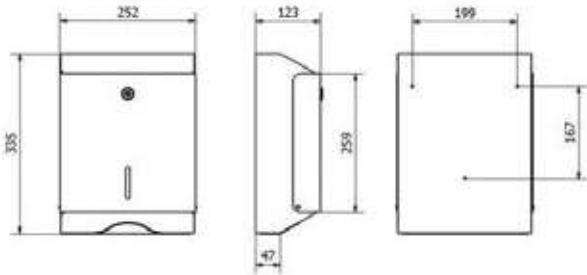

DISPENSADOR DE TOALLAS ZIG-ZAG INOX CLÁSICA

REF
EAN

AH14200
8427950363740
Inox Satinado

Descripción general

- Dispensador de toallas formato zig-zag, U-V-W-C-Z
- Admite hasta 600 toallas tipo zig-zag
- Cerradura con llave, visor de carga y frontal abatible
- Dispensa toallas desplegadas por su parte inferior una a una

Dimensiones (mm)

Packing

- Embalaje de 1 und.
- Reembalaje de 4 unds

Fijación

- Incluidos: 1 llave, 4 tacos y 4 tornillos.

Observaciones

- Mantiene la estética de la línea clásica.

Componentes y Materiales

- Tapa y base: Acero INOX AISI 201 de 0,8 mm de espesor

Capacidad

- 600 toallas de papel tipo Z

Color / Acabado

- Base: Inox Satinado
- Tapa: Inox Satinado

Dimensiones sin embalaje

AH14200			
Alto	Ancho	Fondo	Peso
286 mm	145 mm	121 mm	0.425 Kg

Dimensiones con embalaje

AH14200			
Alto	Ancho	Fondo	Peso
358 mm	260 mm	127 mm	1,750 kg