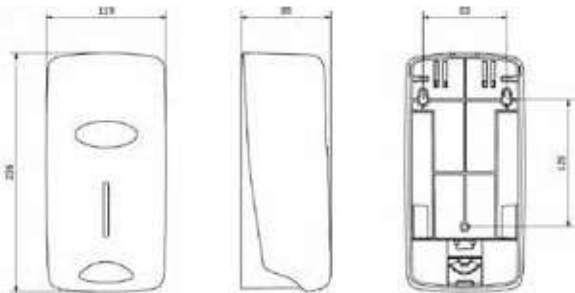

DOSIFICADOR DE JABÓN RELLANABLE VALOR

REF
EAN

AC27650
8427950353949
Negro

Descripción general

- Fabricado en ABS de alta calidad y resistencia.
- Depósito rellenable de polietileno transparente y extraíble de 1 L.
- Posibilidad de reconvertirlo para cartuchos Jofel.
- Moderno diseño con pulsador integrado en tapa frontal.
- Cerradura con llave y visor de carga.
- Fácil carga, mantenimiento y limpieza.

Dimensiones (mm)

Packing

- Embalaje de 1 und.

Observaciones

- Presión de pulsador: 2 Kg
- Dosis por pulsación: 1 g.
- Capacidad de 1 L.

Componentes y materiales

- Base y tapa: Plástico ABS.
- Depósito: Polietileno

Color / Acabado

- Base y tapa: Negro.
- Depósito: Transparente.

Dimensiones sin embalaje

AC27650			
Alto	Ancho	Fondo	Peso
236 mm	119 mm	89 mm	0,360 Kg

Dimensiones con embalaje

AC27650			
Alto	Ancho	Fondo	Peso
275 mm	128 mm	112 mm	0,455 Kg