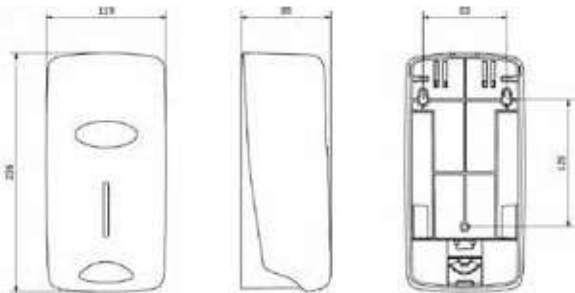

DOSIFICADOR DE JABÓN RELLANABLE VALOR

REF
EAN

AC27050
8427950352188
Blanco

Descripción general

- Fabricado en ABS de alta calidad y resistencia.
- Depósito rellenable de polietileno transparente y extraíble de 1 L.
- Posibilidad de reconvertirlo para cartuchos Jofel.
- Moderno diseño con pulsador integrado en tapa frontal.
- Cerradura con llave y visor de carga.
- Fácil carga, mantenimiento y limpieza.

Dimensiones (mm)

Packing

- Embalaje de 1 und.

Observaciones

- Presión de pulsador: 2 Kg
- Dosis por pulsación: 1 g.
- Capacidad de 1 L.

Componentes y materiales

- Base y tapa: Plástico ABS.
- Depósito: Polietileno

Color / Acabado

- Base y tapa: Blanco.
- Depósito: Transparente.

Dimensiones sin embalaje

| AC27050 | | | |
|---------|--------|-------|----------|
| Alto | Ancho | Fondo | Peso |
| 236 mm | 119 mm | 89 mm | 0,360 Kg |

Dimensiones con embalaje

| AC27050 | | | |
|---------|--------|--------|----------|
| Alto | Ancho | Fondo | Peso |
| 275 mm | 128 mm | 112 mm | 0,455 Kg |

Fijación

- Mediante tornillos y tacos incluidos - (Accesorios incluidos: 1 llave negra de 2 puntos, 3 tacos y 3 tornillos).