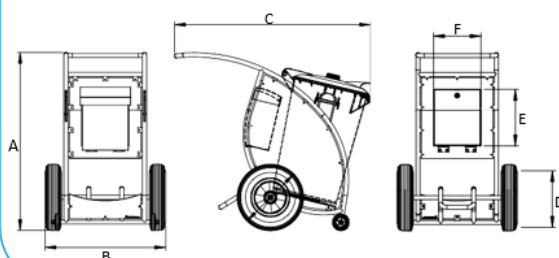

**GRANDE  
QUALIDADE**  
-  
**GRANDE  
ROBUSTEZ**

**CARACTERÍSTICAS  
GERAIS**

- > Resistência à corrosão: Total.
- > Material: Chassi em tubo de aço macio de Ø25mmx1,5mm de espessura e chapa lateral com 1,2mm de espessura; Caixa para arrumos em chapa 1,2mm;
- > Acabamento: Chassi galvanizado a quente por imersão; Chassi galvanizado e pintado com tinta epoxy em pó com secagem em estufa (opcional).
- > Contentor de 94Lts ou 110Lts em polietileno; Tampa acoplada ao contentor.
- > Rodas: Dois pneumáticos com Ø400mm, jante em polipropileno com rolamentos de rolos.

### DIMENSÕES

Referência	LEAF	
Capacidade dos contentores (L)	94	110
Peso (Kg)	36	36,5
Altura total (mm)	A	1075
Largura (mm)	B	730
Comprimento (mm)	C	1185
Diâmetro roda (mm)	D	400
Altura caixa arrumos (mm)	E	342
Largura caixa arrumos (mm)	F	287