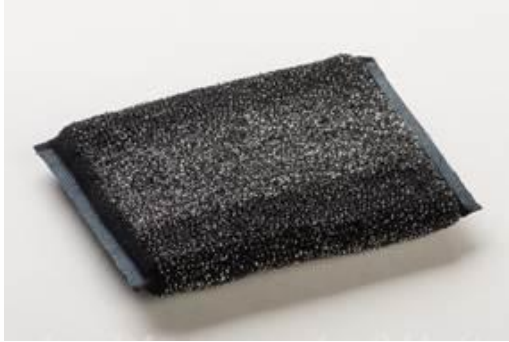

PowerInox Pack4

Esfregão higiénico para a sujidade mais difícil na cozinha

Descrição do produto

Almofada de aço inoxidável de longa duração para eliminar sujidades incrustadas na cozinha. Absorvente e fácil de escorrer.

Composição

Exterior: Filamentos de Aço Inoxidável entrelaçado em malha de ponto de Poliéster.

Interior: Núcleo interno de espuma de Poliuretano.

Área de aplicação

Esfregão para a remoção eficaz da sujidade mais difícil incrustada na cozinha, como gordura em panelas e frigideiras.

Antes de usar em superfícies delicadas, efetuar previamente um teste em zonas pouco visíveis. Por razões de higiene, é recomendado a substituição do esfregão periodicamente.

Benefícios

- ✔ **Alto rendimento de limpeza:** Os seus entrelaçados sem arestas vivas limpam facilmente a sujidade mais resistente. A sua esponja interior funciona como reserva de água-sabão e ajuda a uma correta aplicação.
- ✔ **Higiénica:** Fácil de limpar. A sua duração evita o risco de desprendimento de material (protocolo ACCPP em higiene alimentar).
- ✔ **Rentável:** Grande resistência ao desgaste e produtos químicos. Mantem a sua forma inicial durante mais tempo.