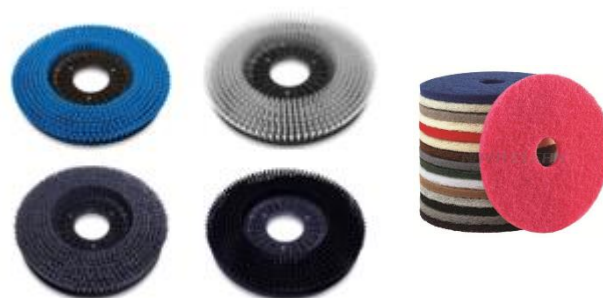

FIMAP[®]

Aplicações:

Ideal para limpeza de supermercados, armazéns, locais de produção, ginásios, salões de automóveis e oficinas.

Acessórios Não Incluídos:

- 434538 Escova PPL 0,3 azul Maxima
- 434539 Escova PPL 0,6 branca Maxima
- 434540 Escova PPL 0,9 preta Maxima
- 459951 Escova abrasiva preta Maxima
- 405527 Porta Discos
- 562IBIT12150T 2x Bateria de tração 12V 115Ah/5h
- 562CBMS24V20A Carregador tração 24V 20A - 50Hz
- Discos de limpeza 13"