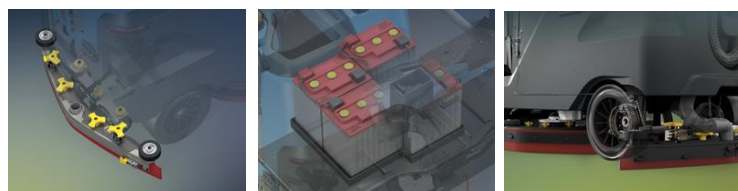

LAVADORA ASPIRADORA MR 85B

REF^o: 105468

Desempenho superior, com eficiência aprimorada

Está disponível com escovas de disco de 3 larguras de trabalho e pode ser personalizada com vários extras opcionais para obter os melhores resultados conforme as condições de aplicação.

Eficaz na primeira passagem graças à pressão ajustável que pode chegar a até 60 kg. Até 4 horas de trabalho contínuo. Programas pré-definidos oferecem uma solução mais imediata para diferentes necessidades:

Características Técnicas:

ITEM		105468
PISTA DE LAVAGEM	mm	860
LARGURA DO RODO	mm	1000
CAPACIDADE TRABALHO	m ² /h	4675
DIAMETRO DA ESCOVA	mm	210 x 690
ROTAÇÃO ESCOVA	r.p.m.	240
PRESSÃO MÁXIMA CADA ESC.	kg	30÷45÷60
MOTOR ESCOVAS	v/w	2*24/570
MOTOR ASPIRAÇÃO	v/w	24/350
MOTOR TRACÇÃO	v/w	(1) 24/410
TRACÇÃO	-	AUTOMÁTICA
BATERIA	v/Ah	4*6/270
AUTONOMIA	h	até 4h
DEPRESSÃO ASPIRAÇÃO	mbar	118
VELOCIDADE DE MARCHA	Km/h	0-6
CAPACIDADE DE SUBIDA	%	8 / 18 / 20**
DEPÓSITO SOLUÇÃO	lt	105
DEPÓSITO DE RECOLHA	lt	110
PESO (SEM BATERIAS)	Kg	225,5
DIMENSÕES (L x h x w)	mm	1465x1210x895
NÍVEL DE RUÍDO	dB	<70